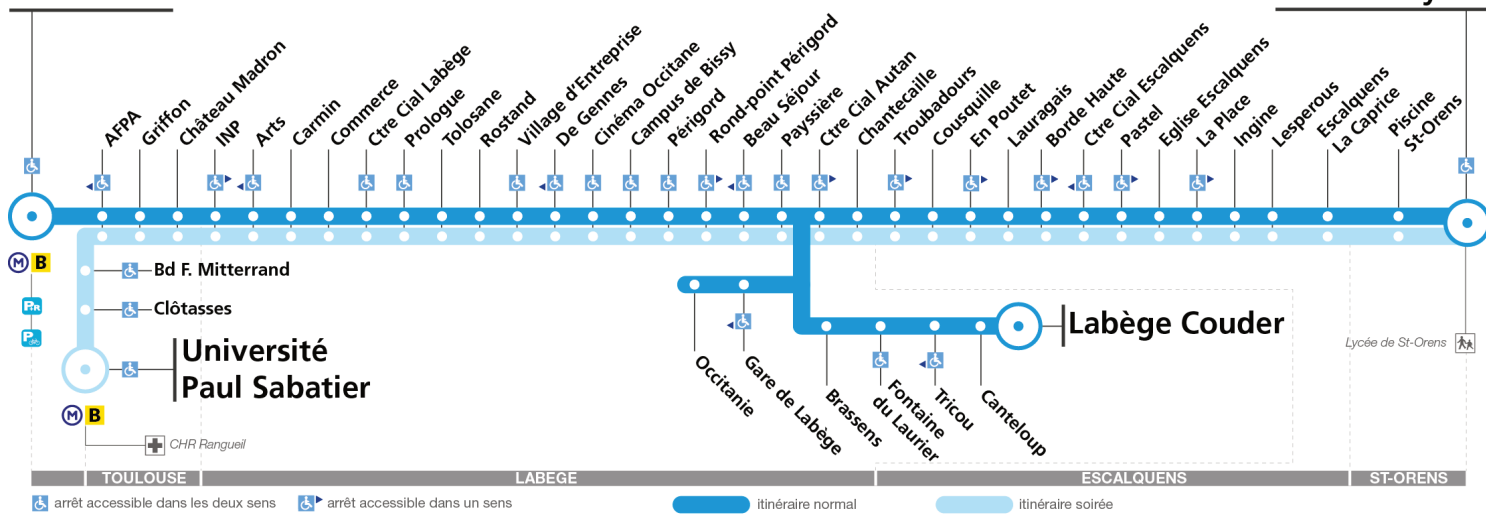

Notes

vs Uniquement le vendredi et le samedi

Dans le cadre du réseau de soirée, la ligne 79S fait son départ à Université Paul Sabatier

Direction Ramonville

du 21 décembre 2015  
au 3 juillet 2016

Ramonville

St-Orens Lycée

Lundi à vendredi

Table of bus schedules for Monday to Friday, listing departure times for destinations such as St-Orens Lycée, Escalquens La Caprice, and Labège Couder.

Samedi

Table of bus schedules for Saturday, listing departure times for destinations such as St-Orens Lycée, Escalquens La Caprice, and Labège Couder.